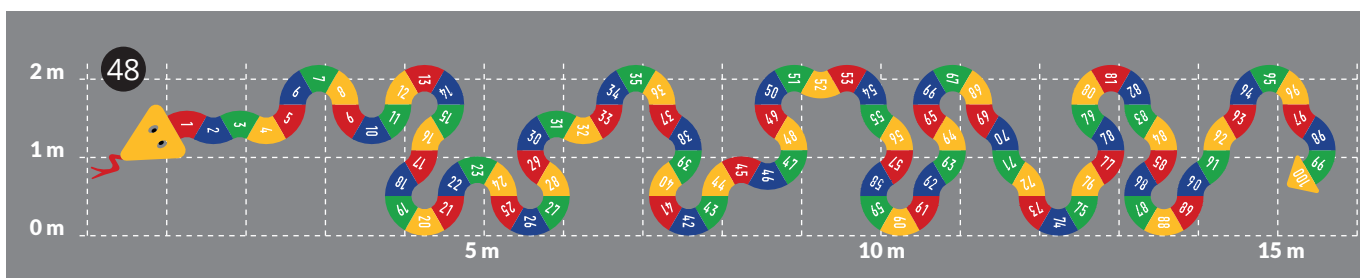

Gry edukacyjne