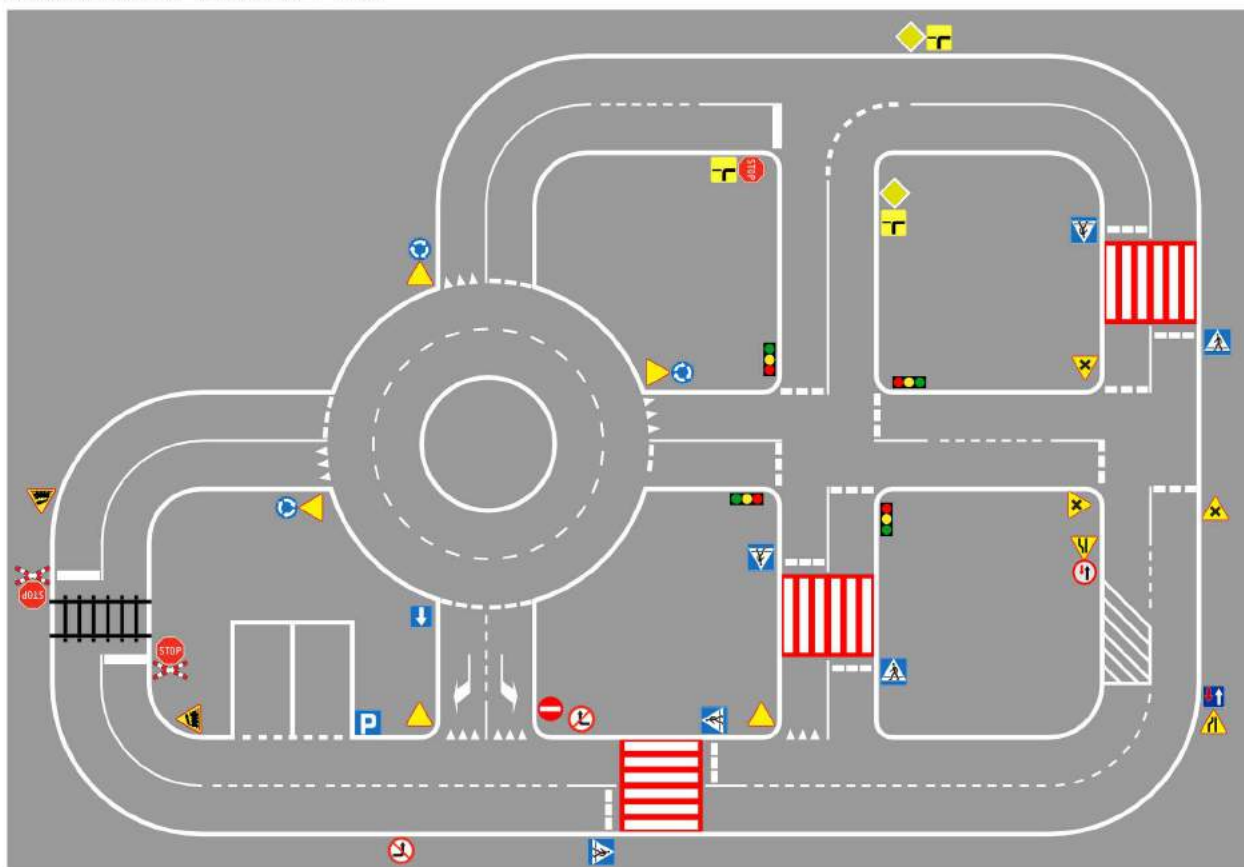

miasteczko 25m x 17m